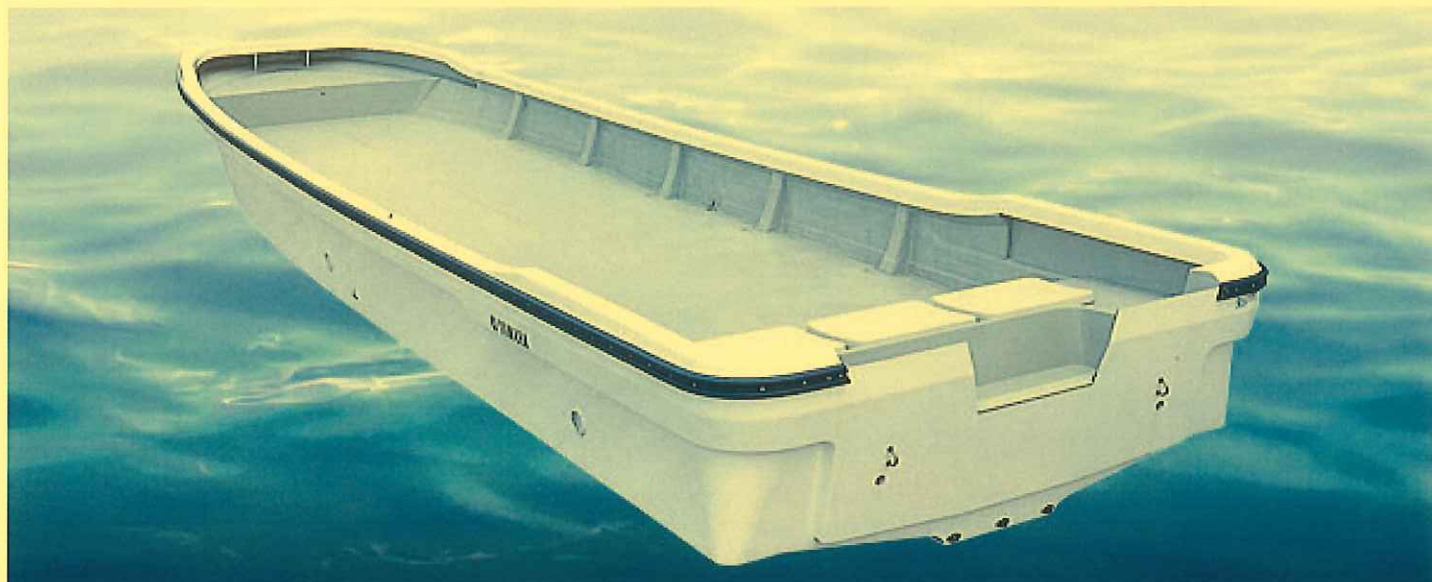

ヤマザキマリン 新艇予約キャンペーン

# ヤマハ35尺和船

令和3年4月入荷予定!

**W-35CF** 全長35尺(10.55m)

メーカー希望小売価格(税込)3,763,100円 ※運送費、予備検査費別

**1艇限り特別価格で御見積り!**

船外機、設備、艀装を含め御見積りいたします。ご相談ください。

**お問い合わせお待ちしております!**

**ヤマザキマリン**